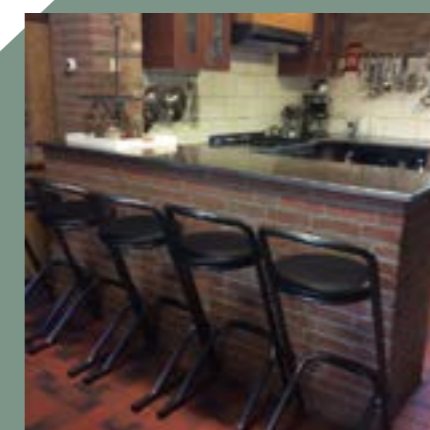

Het verblijf

Het verblijf

De Binnenheide heeft ruimte voor maximaal 50 personen. Het groepsverblijf was voorheen een boerenschuur. Het karakter van de schuur is, ondanks alle modernisering, behouden gebleven. Het groepsverblijf hoeft niet met andere groepen gedeeld te worden. Privacy is daardoor gewaarborgd. Bij de Binnenheide is het mogelijk om verschillende soorten activiteiten te organiseren. Bak je eigen pizza's in de overdekte buitenkeuken met pizza oven, organiseer een zomerkamp of geniet van een gezellig familie weekend: het kan allemaal!

Binnen keuken met:

- Een 6-pits gasstel met oven en afzuigkap
- Magnetron
- Koffiezetapparaat
- Waterkoker
- Grote collectie pannen
- RVS werkbladen
- Snijplanken
- Grote koelkast met vriezer

Slaapruimtes