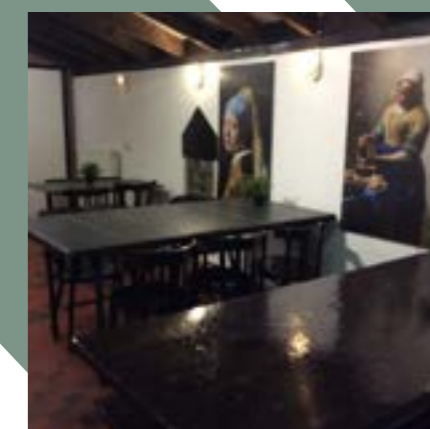

Het verblijf

Het verblijf

De Binnenheide heeft ruimte voor maximaal 50 personen. Het groepsverblijf was voorheen een boerenschuur. Het karakter van de schuur is, ondanks alle modernisering, behouden gebleven. Het groepsverblijf hoeft niet met andere groepen gedeeld te worden. Privacy is daardoor gewaarborgd. Bij de Binnenheide is het mogelijk om verschillende soorten activiteiten te organiseren. Bak je eigen pizza's in de overdekte buitenkeuken met pizza oven, organiseer een zomerkamp of geniet van een gezellig familie weekend: het kan allemaal!

- Vijf toiletten
- Zes douches

Buitenverblijf:

- Overdekte pizza-oven
- Overdekte picknicktafels voor 50 personen
- Vuurplaats